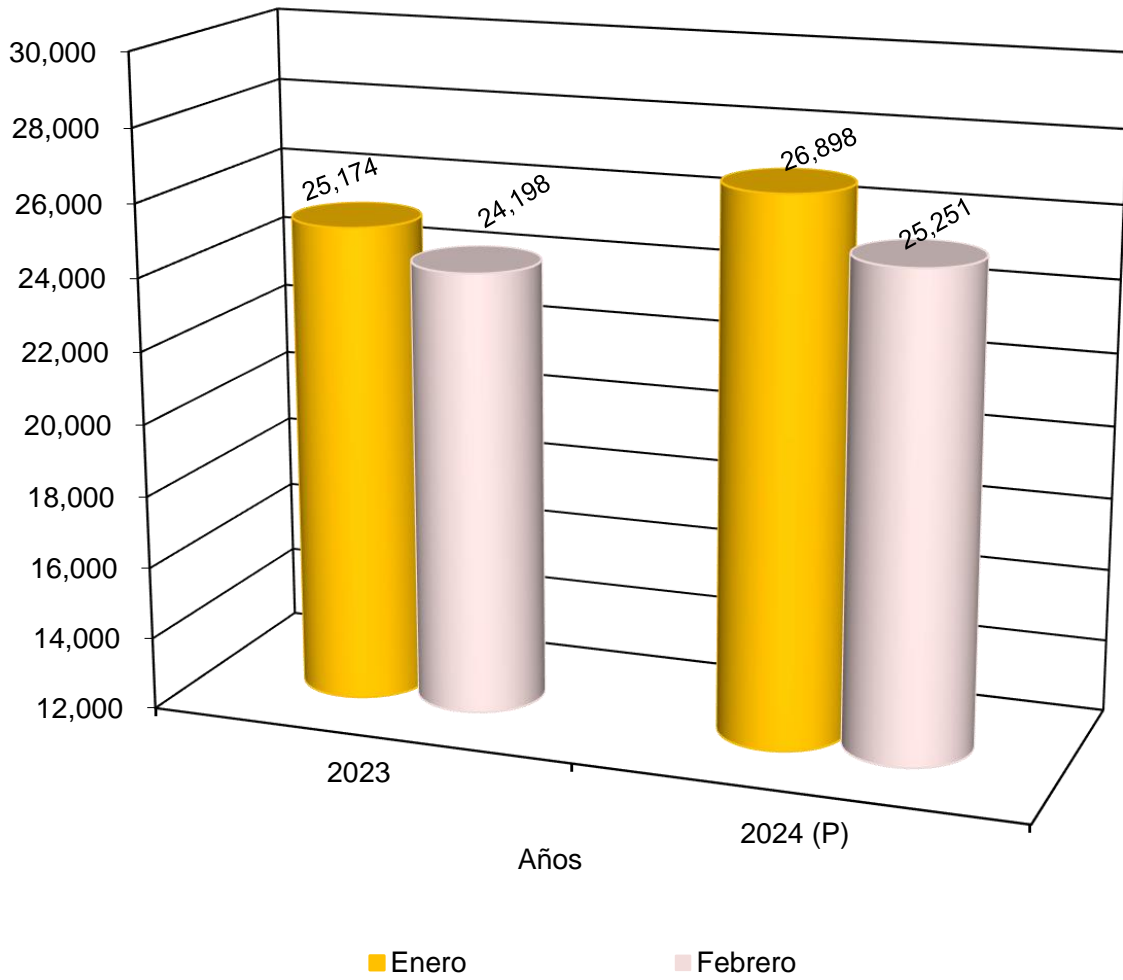

República de Panamá
CONTRALORÍA GENERAL DE LA REPÚBLICA
Instituto Nacional de Estadística y Censo

**PRODUCCIÓN DE BEBIDAS ALCOHÓLICAS EN LA REPÚBLICA:
ENERO Y FEBRERO DE 2023-24**

(Miles de litros)

(P) Cifras preliminares.